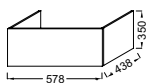

MEUBLES AVEC PORTES

60 cm – 2 portes
L 59 x P 46 x H 52 cm
EB2356-XX

80 cm – 2 portes
L 79 x P 46 x H 52 cm
EB2358-XX

100 cm – 3 portes
L 99 x P 46 x H 52 cm
EB2360-XX

120 cm – 4 portes
L 119 x P 46 x H 52 cm
EB2361-XX

MEUBLES AVEC TIROIRS

60 cm – 2 tiroirs
L 59 x P 46 x H 52 cm
EB2350-XX

80 cm – 2 tiroirs
L 79 x P 46 x H 52 cm
EB2352-XX

100 cm – 2 tiroirs
L 99 x P 46 x H 52 cm
EB2354-XX

120 cm – 4 tiroirs
L 119 x P 46 x H 52 cm
EB2355-XX

COLONNE & PIEDS

Colonne 2 portes réversibles avec amortisseur de fermeture
L 40 x P 31,6 x H 160 cm

EB2362-XX

Disponible en 3 finitions :
ECD- Chêne Colorado, NGY- Gris et
NWT- Blanc

Paire de pieds pour meubles
en option

Section carrée
H 35 cm - **EB906-NF**

Ensemble meuble 80 cm
Gris
Avec miroir toute hauteur

SOCLES dans les 3 finitions du meuble

Socle pour meuble 60 cm
L 57,8 x P 43,8 x H 35 cm

EB2363-XX

Socle pour meuble 80 cm
L 77,5 x P 43,8 x H 35 cm