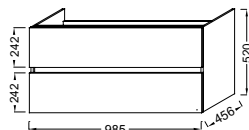

120 cm

PLANS-VASQUES

Plan-vasque 61 cm
L 61 x P 46,5 cm
EXSA112-00

Plan-vasque 81 cm
L 81 x P 46,5 cm
EXTA112-00

Plan-vasque 101 cm
L 101 x P 46,5 cm
EXUA112-00

Plan-vasque 121 cm
L 121 x P 46,5 cm
EXVA112-00

MEUBLES AVEC PORTES

60 cm – 2 portes
L 59 x P 46 x H 52 cm
EB2356-XX

80 cm – 2 portes
L 79 x P 46 x H 52 cm
EB2358-XX

100 cm – 3 portes
L 99 x P 46 x H 52 cm
EB2360-XX

120 cm – 4 portes
L 119 x P 46 x H 52 cm
EB2361-XX

MEUBLES AVEC TIROIRS

60 cm – 2 tiroirs
L 59 x P 46 x H 52 cm
EB2350-XX

80 cm – 2 tiroirs
L 79 x P 46 x H 52 cm
EB2352-XX

100 cm – 2 tiroirs
L 99 x P 46 x H 52 cm
EB2354-XX

120 cm – 4 tiroirs
L 119 x P 46 x H 52 cm
EB2355-XX

Section carrée
H 35 cm - **EB906-NF**

Ensemble meuble 80 cm
Gris
Avec miroir toute hauteur

SOCLES dans les 3 finitions du meuble

Socle pour meuble 60 cm
L 57,8 x P 43,8 x H 35 cm

EB2363-XX

Socle pour meuble 80 cm
L 77,5 x P 43,8 x H 35 cm