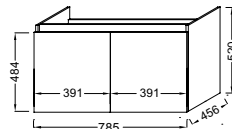

120 cm

PLANS-VASQUES

Plan-vasque 61 cm
L 61 x P 46,5 cm
EXSA112-00

Plan-vasque 81 cm
L 81 x P 46,5 cm
EXTA112-00

Plan-vasque 101 cm
L 101 x P 46,5 cm
EXUA112-00

Plan-vasque 121 cm
L 121 x P 46,5 cm
EXVA112-00

MEUBLES AVEC PORTES

60 cm – 2 portes
L 59 x P 46 x H 52 cm
EB2356-XX

80 cm – 2 portes
L 79 x P 46 x H 52 cm
EB2358-XX

100 cm – 3 portes
L 99 x P 46 x H 52 cm
EB2360-XX

120 cm – 4 portes
L 119 x P 46 x H 52 cm
EB2361-XX

MEUBLES AVEC TIROIRS

60 cm – 2 tiroirs
L 59 x P 46 x H 52 cm
EB2350-XX

80 cm – 2 tiroirs
L 79 x P 46 x H 52 cm
EB2352-XX

100 cm – 2 tiroirs
L 99 x P 46 x H 52 cm
EB2354-XX

120 cm – 4 tiroirs
L 119 x P 46 x H 52 cm
EB2355-XX