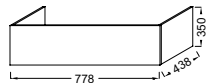

MEUBLES AVEC TIROIRS

60 cm – 2 tiroirs
L 59 x P 46 x H 52 cm
EB2350-XX

80 cm – 2 tiroirs
L 79 x P 46 x H 52 cm
EB2352-XX

100 cm – 2 tiroirs
L 99 x P 46 x H 52 cm
EB2354-XX

120 cm – 4 tiroirs
L 119 x P 46 x H 52 cm
EB2355-XX

Section carrée
H 35 cm - **EB906-NF**

Ensemble meuble 80 cm
Gris
Avec miroir toute hauteur

SOCLES dans les 3 finitions du meuble

Socle pour meuble 60 cm
L 57,8 x P 43,8 x H 35 cm

EB2363-XX

Socle pour meuble 80 cm
L 77,5 x P 43,8 x H 35 cm

EB2365-XX

Socle pour meuble 100 cm
L 97,8 x P 43,8 x H 35 cm

EB2367-XX

Socle pour meuble 120 cm
L 117,8 x P 43,8 x H 35 cm

EB2368-XX

MIROIRS

Miroir avec éclairage LED et anti-buée
Éclairage LED, allumage par capteur infrarouge et anti-buée
Info lampe : 230V, classe II IP44⁽¹⁾