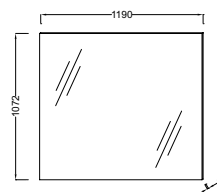

MEUBLES AVEC TIROIRS

60 cm – 2 tiroirs
L 59 x P 46 x H 52 cm
EB2350-XX

80 cm – 2 tiroirs
L 79 x P 46 x H 52 cm
EB2352-XX

100 cm – 2 tiroirs
L 99 x P 46 x H 52 cm
EB2354-XX

120 cm – 4 tiroirs
L 119 x P 46 x H 52 cm
EB2355-XX

Section carrée
H 35 cm - **EB906-NF**

Ensemble meuble 80 cm
Gris
Avec miroir toute hauteur

SOCLES dans les 3 finitions du meuble

Socle pour meuble 60 cm
L 57,8 x P 43,8 x H 35 cm

EB2363-XX

Socle pour meuble 80 cm
L 77,5 x P 43,8 x H 35 cm

EB2365-XX

Socle pour meuble 100 cm
L 97,8 x P 43,8 x H 35 cm

EB2367-XX

Socle pour meuble 120 cm
L 117,8 x P 43,8 x H 35 cm

EB2368-XX

MIROIRS

Miroir avec éclairage LED et anti-buée
Éclairage LED, allumage par capteur infrarouge et anti-buée
Info lampe : 230V, classe II IP44⁽¹⁾

EB1418-NF L 120 x P 3 x H 65 cm

EB1416-NF L 100 x P 3 x H 65 cm

EB1413-NF L 80 x P 3 x H 65 cm

EB1411-NF L 60 x P 3 x H 65 cm

⁽¹⁾Ruban LED interchangeable en pièce détachée

Miroir GRANDE HAUTEUR Simple

EB1211-NF L 119 x P 2 x H 107,2 cm