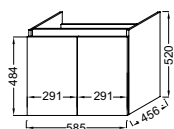

120 cm

PLANS-VASQUES

Plan-vasque 61 cm
L 61 x P 46,5 cm
EXSA112-00

Plan-vasque 81 cm
L 81 x P 46,5 cm
EXTA112-00

Plan-vasque 101 cm
L 101 x P 46,5 cm
EXUA112-00

Plan-vasque 121 cm
L 121 x P 46,5 cm
EXVA112-00

MEUBLES AVEC PORTES

60 cm – 2 portes
L 59 x P 46 x H 52 cm
EB2356-XX

80 cm – 2 portes
L 79 x P 46 x H 52 cm
EB2358-XX

100 cm – 3 portes
L 99 x P 46 x H 52 cm
EB2360-XX

120 cm – 4 portes
L 119 x P 46 x H 52 cm
EB2361-XX

MEUBLES AVEC TIROIRS

60 cm – 2 tiroirs
L 59 x P 46 x H 52 cm
EB2350-XX

80 cm – 2 tiroirs
L 79 x P 46 x H 52 cm
EB2352-XX

100 cm – 2 tiroirs
L 99 x P 46 x H 52 cm
EB2354-XX

120 cm – 4 tiroirs
L 119 x P 46 x H 52 cm
EB2355-XX