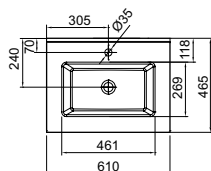

120 cm

PLANS-VASQUES

Plan-vasque 61 cm
L 61 x P 46,5 cm
EXSA112-00

Plan-vasque 81 cm
L 81 x P 46,5 cm
EXTA112-00

Plan-vasque 101 cm
L 101 x P 46,5 cm
EXUA112-00

Plan-vasque 121 cm
L 121 x P 46,5 cm
EXVA112-00

MEUBLES AVEC PORTES

60 cm – 2 portes
L 59 x P 46 x H 52 cm
EB2356-XX

80 cm – 2 portes
L 79 x P 46 x H 52 cm
EB2358-XX

100 cm – 3 portes
L 99 x P 46 x H 52 cm
EB2360-XX

120 cm – 4 portes
L 119 x P 46 x H 52 cm
EB2361-XX