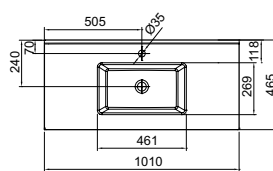

120 cm

PLANS-VASQUES

Plan-vasque 61 cm
L 61 x P 46,5 cm
EXSA112-00

Plan-vasque 81 cm
L 81 x P 46,5 cm
EXTA112-00

Plan-vasque 101 cm
L 101 x P 46,5 cm
EXUA112-00

Plan-vasque 121 cm
L 121 x P 46,5 cm
EXVA112-00

MEUBLES AVEC PORTES

60 cm – 2 portes
L 59 x P 46 x H 52 cm
EB2356-XX

80 cm – 2 portes
L 79 x P 46 x H 52 cm
EB2358-XX

100 cm – 3 portes
L 99 x P 46 x H 52 cm
EB2360-XX

120 cm – 4 portes
L 119 x P 46 x H 52 cm
EB2361-XX

MEUBLES AVEC TIROIRS

60 cm – 2 tiroirs
L 59 x P 46 x H 52 cm
EB2350-XX

80 cm – 2 tiroirs
L 79 x P 46 x H 52 cm
EB2352-XX

100 cm – 2 tiroirs
L 99 x P 46 x H 52 cm
EB2354-XX

120 cm – 4 tiroirs
L 119 x P 46 x H 52 cm
EB2355-XX