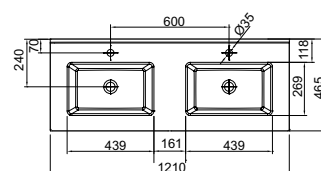

120 cm

PLANS-VASQUES

Plan-vasque 61 cm
L 61 x P 46,5 cm
EXSA112-00

Plan-vasque 81 cm
L 81 x P 46,5 cm
EXTA112-00

Plan-vasque 101 cm
L 101 x P 46,5 cm
EXUA112-00

Plan-vasque 121 cm
L 121 x P 46,5 cm
EXVA112-00

MEUBLES AVEC PORTES

60 cm – 2 portes
L 59 x P 46 x H 52 cm
EB2356-XX

80 cm – 2 portes
L 79 x P 46 x H 52 cm
EB2358-XX

100 cm – 3 portes
L 99 x P 46 x H 52 cm
EB2360-XX

120 cm – 4 portes
L 119 x P 46 x H 52 cm
EB2361-XX

MEUBLES AVEC TIROIRS

60 cm – 2 tiroirs
L 59 x P 46 x H 52 cm
EB2350-XX

80 cm – 2 tiroirs
L 79 x P 46 x H 52 cm
EB2352-XX

100 cm – 2 tiroirs
L 99 x P 46 x H 52 cm
EB2354-XX

120 cm – 4 tiroirs
L 119 x P 46 x H 52 cm
EB2355-XX