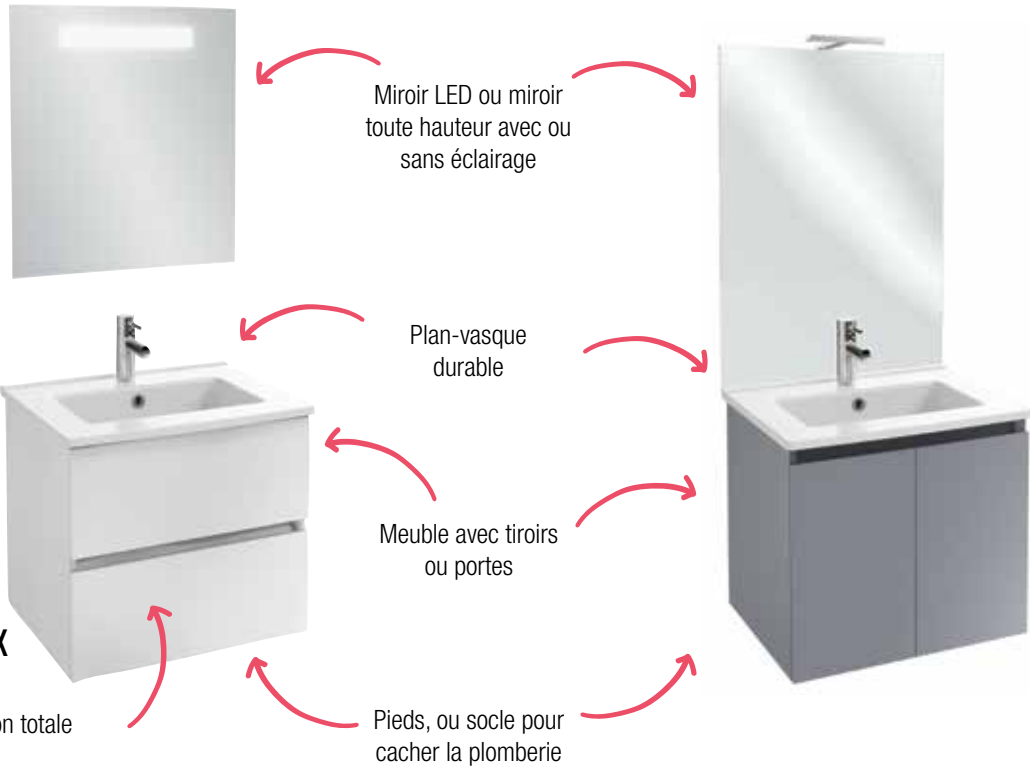

COLLECTION TOLBIAC

Moderne et intemporelle!

Ensemble de meuble 120 cm Chêne Colorado
avec miroir 110 cm à éclairage LED et anti-buée et colonne 40 cm.

Jacob Delafon
PARIS

TOLBIAC

ADAPTABLE A TOUS LES PROJETS

Une offre complète pour répondre à tous les besoins : 60, 80, 100 et 120 cm

LES ENSEMBLES AVEC TIROIRS

LES ENSEMBLES AVEC PORTES

+ ACCÈS SPACIEUX AUX TIROIRS
grâce à son extraction totale

+ AJUSTEMENT PARFAIT DU MEUBLE
grâce aux tiroirs réglables

+ FERMETURE DOUCE

Le système d'amortissement permet une fermeture douce et silencieuse des portes et des tiroirs.

+ PLAN-VASQUE FIN EN CÉRAMIQUE : DURABILITÉ, PROPRETÉ ET FACILITÉ D'ENTRETIEN

- Larges plages de pose pour plus d'espace de rangement
- Cuve géométrique et profonde pour faciliter l'usage au quotidien