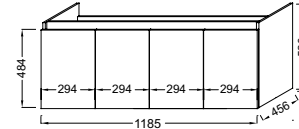

120 cm

PLANS-VASQUES

Plan-vasque 61 cm
L 61 x P 46,5 cm
EXSA112-00

Plan-vasque 81 cm
L 81 x P 46,5 cm
EXTA112-00

Plan-vasque 101 cm
L 101 x P 46,5 cm
EXUA112-00

Plan-vasque 121 cm
L 121 x P 46,5 cm
EXVA112-00

MEUBLES AVEC PORTES

60 cm – 2 portes
L 59 x P 46 x H 52 cm
EB2356-XX

80 cm – 2 portes
L 79 x P 46 x H 52 cm
EB2358-XX

100 cm – 3 portes
L 99 x P 46 x H 52 cm
EB2360-XX

120 cm – 4 portes
L 119 x P 46 x H 52 cm
EB2361-XX

MEUBLES AVEC TIROIRS

60 cm – 2 tiroirs
L 59 x P 46 x H 52 cm
EB2350-XX

80 cm – 2 tiroirs
L 79 x P 46 x H 52 cm
EB2352-XX

100 cm – 2 tiroirs
L 99 x P 46 x H 52 cm
EB2354-XX

120 cm – 4 tiroirs
L 119 x P 46 x H 52 cm
EB2355-XX

Section carrée
H 35 cm - **EB906-NF**

Ensemble meuble 80 cm
Gris
Avec miroir toute hauteur

SOCLES dans les 3 finitions du meuble

Socle pour meuble 60 cm
L 57,8 x P 43,8 x H 35 cm

EB2363-XX

Socle pour meuble 80 cm
L 77,5 x P 43,8 x H 35 cm