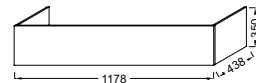

MEUBLES AVEC TIROIRS

60 cm – 2 tiroirs
L 59 x P 46 x H 52 cm
EB2350-XX

80 cm – 2 tiroirs
L 79 x P 46 x H 52 cm
EB2352-XX

100 cm – 2 tiroirs
L 99 x P 46 x H 52 cm
EB2354-XX

120 cm – 4 tiroirs
L 119 x P 46 x H 52 cm
EB2355-XX

Section carrée
H 35 cm - **EB906-NF**

Ensemble meuble 80 cm
Gris
Avec miroir toute hauteur

SOCLES dans les 3 finitions du meuble

Socle pour meuble 60 cm
L 57,8 x P 43,8 x H 35 cm

EB2363-XX

Socle pour meuble 80 cm
L 77,5 x P 43,8 x H 35 cm

EB2365-XX

Socle pour meuble 100 cm
L 97,8 x P 43,8 x H 35 cm

EB2367-XX

Socle pour meuble 120 cm
L 117,8 x P 43,8 x H 35 cm

EB2368-XX

MIROIRS

Miroir avec éclairage LED et anti-buée
Éclairage LED, allumage par capteur infrarouge et anti-buée
Info lampe : 230V, classe II IP44⁽¹⁾