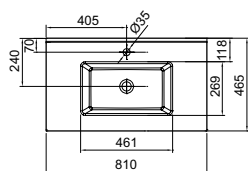

120 cm

PLANS-VASQUES

Plan-vasque 61 cm
L 61 x P 46,5 cm
EXSA112-00

Plan-vasque 81 cm
L 81 x P 46,5 cm
EXTA112-00

Plan-vasque 101 cm
L 101 x P 46,5 cm
EXUA112-00

Plan-vasque 121 cm
L 121 x P 46,5 cm
EXVA112-00

MEUBLES AVEC PORTES

60 cm – 2 portes
L 59 x P 46 x H 52 cm
EB2356-XX

80 cm – 2 portes
L 79 x P 46 x H 52 cm
EB2358-XX

100 cm – 3 portes
L 99 x P 46 x H 52 cm
EB2360-XX

120 cm – 4 portes
L 119 x P 46 x H 52 cm
EB2361-XX