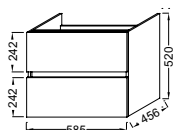

120 cm

PLANS-VASQUES

Plan-vasque 61 cm
L 61 x P 46,5 cm
EXSA112-00

Plan-vasque 81 cm
L 81 x P 46,5 cm
EXTA112-00

Plan-vasque 101 cm
L 101 x P 46,5 cm
EXUA112-00

Plan-vasque 121 cm
L 121 x P 46,5 cm
EXVA112-00

MEUBLES AVEC PORTES

60 cm – 2 portes
L 59 x P 46 x H 52 cm
EB2356-XX

80 cm – 2 portes
L 79 x P 46 x H 52 cm
EB2358-XX

100 cm – 3 portes
L 99 x P 46 x H 52 cm
EB2360-XX

120 cm – 4 portes
L 119 x P 46 x H 52 cm
EB2361-XX

MEUBLES AVEC TIROIRS

60 cm – 2 tiroirs
L 59 x P 46 x H 52 cm
EB2350-XX

80 cm – 2 tiroirs
L 79 x P 46 x H 52 cm
EB2352-XX

100 cm – 2 tiroirs
L 99 x P 46 x H 52 cm
EB2354-XX

120 cm – 4 tiroirs
L 119 x P 46 x H 52 cm
EB2355-XX

Section carrée
H 35 cm - **EB906-NF**

Ensemble meuble 80 cm
Gris
Avec miroir toute hauteur

SOCLES dans les 3 finitions du meuble

Socle pour meuble 60 cm
L 57,8 x P 43,8 x H 35 cm

EB2363-XX

Socle pour meuble 80 cm
L 77,5 x P 43,8 x H 35 cm