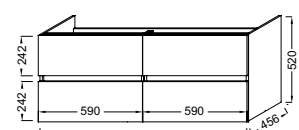

MEUBLES AVEC PORTES

60 cm – 2 portes
L 59 x P 46 x H 52 cm
EB2356-XX

80 cm – 2 portes
L 79 x P 46 x H 52 cm
EB2358-XX

100 cm – 3 portes
L 99 x P 46 x H 52 cm
EB2360-XX

120 cm – 4 portes
L 119 x P 46 x H 52 cm
EB2361-XX

MEUBLES AVEC TIROIRS

60 cm – 2 tiroirs
L 59 x P 46 x H 52 cm
EB2350-XX

80 cm – 2 tiroirs
L 79 x P 46 x H 52 cm
EB2352-XX

100 cm – 2 tiroirs
L 99 x P 46 x H 52 cm
EB2354-XX

120 cm – 4 tiroirs
L 119 x P 46 x H 52 cm
EB2355-XX

Section carrée
H 35 cm - **EB906-NF**

Ensemble meuble 80 cm
Gris
Avec miroir toute hauteur

SOCLES dans les 3 finitions du meuble

Socle pour meuble 60 cm
L 57,8 x P 43,8 x H 35 cm

EB2363-XX

Socle pour meuble 80 cm
L 77,5 x P 43,8 x H 35 cm