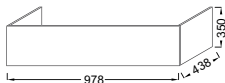

Socle pour meuble 100 cm
L 97,8 x P 43,8 x H 35 cm

EB2367-XX