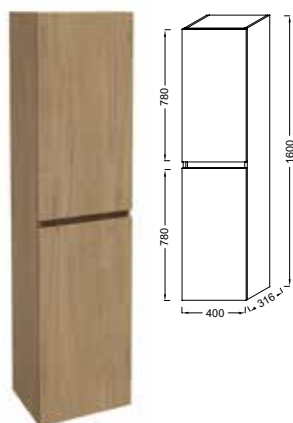

COLONNE & PIEDS

Colonne 2 portes réversibles avec amortisseur de fermeture
L 40 x P 31,6 x H 160 cm

EB2362-XX

Disponible en 3 finitions :
ECD- Chêne Colorado, NGY- Gris et
NWT- Blanc

Paire de pieds pour meubles
en option

Section carrée
H 35 cm - **EB906-NF**

Ensemble meuble 80 cm
Gris
Avec miroir toute hauteur