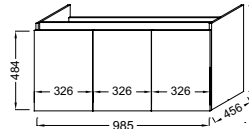

120 cm

PLANS-VASQUES

Plan-vasque 61 cm
L 61 x P 46,5 cm
EXSA112-00

Plan-vasque 81 cm
L 81 x P 46,5 cm
EXTA112-00

Plan-vasque 101 cm
L 101 x P 46,5 cm
EXUA112-00

Plan-vasque 121 cm
L 121 x P 46,5 cm
EXVA112-00

MEUBLES AVEC PORTES

60 cm – 2 portes
L 59 x P 46 x H 52 cm
EB2356-XX

80 cm – 2 portes
L 79 x P 46 x H 52 cm
EB2358-XX

100 cm – 3 portes
L 99 x P 46 x H 52 cm
EB2360-XX

120 cm – 4 portes
L 119 x P 46 x H 52 cm
EB2361-XX

MEUBLES AVEC TIROIRS

60 cm – 2 tiroirs
L 59 x P 46 x H 52 cm
EB2350-XX

80 cm – 2 tiroirs
L 79 x P 46 x H 52 cm
EB2352-XX

100 cm – 2 tiroirs
L 99 x P 46 x H 52 cm
EB2354-XX

120 cm – 4 tiroirs
L 119 x P 46 x H 52 cm
EB2355-XX